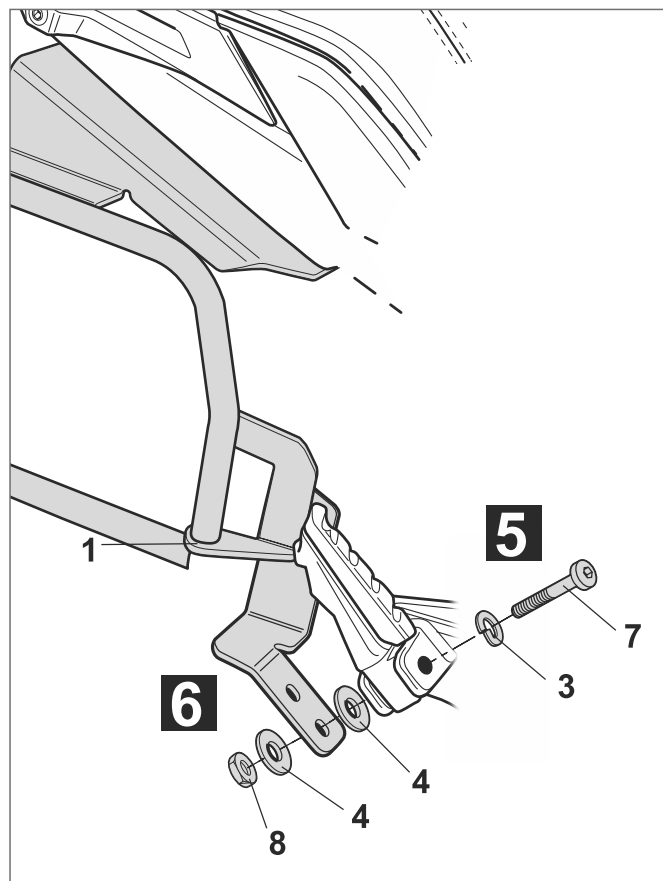

SHAD

BMW F900 R / XR '20 - W0FR914P

WARNING! ⚠

- GB** Do not fully tighten the screws until it is ensured that the KIT is correctly attached and aligned.
- E** No apretar los tornillos del todo hasta asegurarse que el KIT está correctamente colocado y alineado.
- D** Ziehen Sie die Schrauben nicht ganz fest, bevor Sie sich nicht vergewissert haben, daß der Bausatz korrekt eingestellt und ausgerichtet ist.
- I** Non stringere del tutto le viti fin tanto non si è sicuri che il kit è collocato correttamente e allineato.
- F** Ne pas serrer les vis avant d'être sûr que le KIT soit correctement positionné et ajusté.

TOP MASTER

~~TOP MASTER~~
2 260213 X 2
 Ø16 Ø9 X 12

BMW F900 XR '20 -