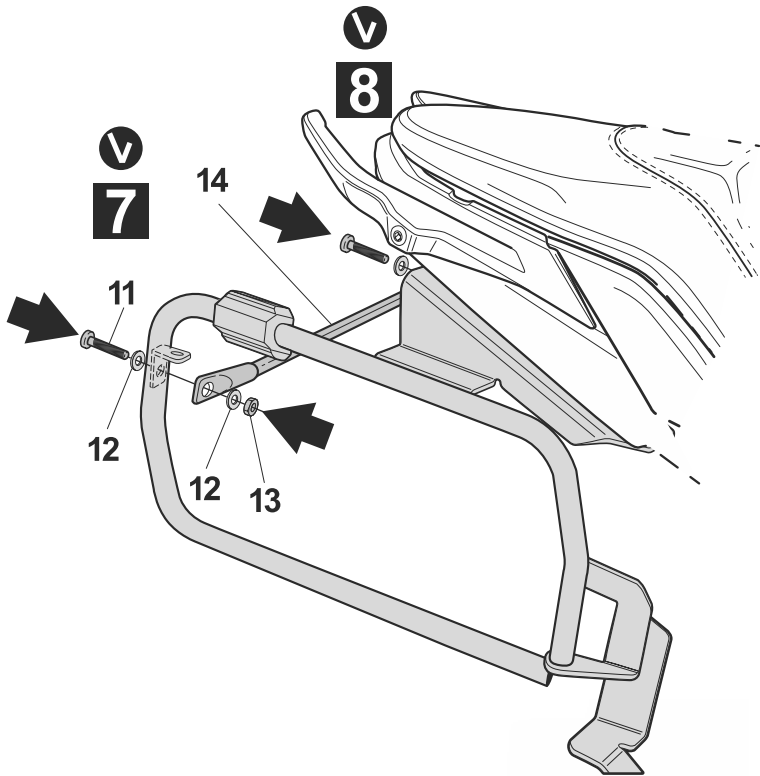

SHAD

BMW F900 R / XR '20 - W0FR914P

WARNING! ⚠

- GB** Do not fully tighten the screws until it is ensured that the KIT is correctly attached and aligned.
- E** No apretar los tornillos del todo hasta asegurarse que el KIT está correctamente colocado y alineado.
- D** Ziehen Sie die Schrauben nicht ganz fest, bevor Sie sich nicht vergewissert haben, daß der Bausatz korrekt eingestellt und ausgerichtet ist.
- I** Non stringere del tutto le viti fin tanto non si è sicuri che il kit è collocato correttamente e allineato.
- F** Ne pas serrer les vis avant d'être sûr que le KIT soit correctement positionné et ajusté.

TOP MASTER

~~TOP MASTER~~
2 260213 X 2
 Ø16 Ø9 X 12

BMW F900 XR '20 -