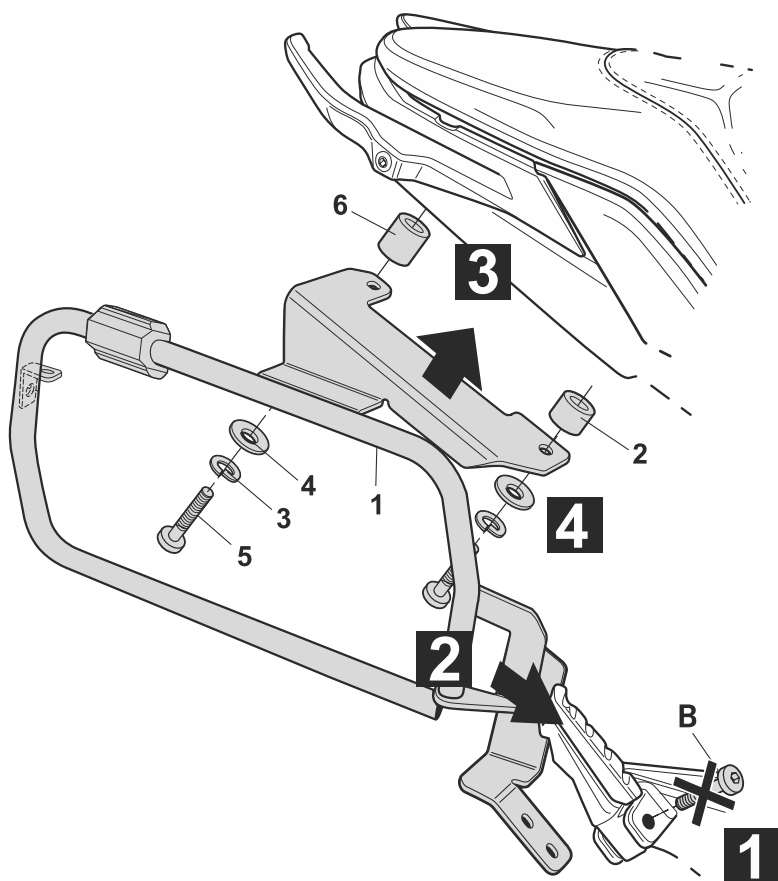

SHAD

BMW F900 R / XR '20 - W0FR914P

WARNING! ⚠

- GB** Do not fully tighten the screws until it is ensured that the KIT is correctly attached and aligned.
- E** No apretar los tornillos del todo hasta asegurarse que el KIT está correctamente colocado y alineado.
- D** Ziehen Sie die Schrauben nicht ganz fest, bevor Sie sich nicht vergewissert haben, daß der Bausatz korrekt eingestellt und ausgerichtet ist.
- I** Non stringere del tutto le viti fin tanto non si è sicuri che il kit è collocato correttamente e allineato.
- F** Ne pas serrer les vis avant d'être sûr que le KIT soit correctement positionné et ajusté.

TOP MASTER

~~TOP MASTER~~
2 260213 X 2
 Ø16 Ø9 X 12

BMW F900 XR '20 -