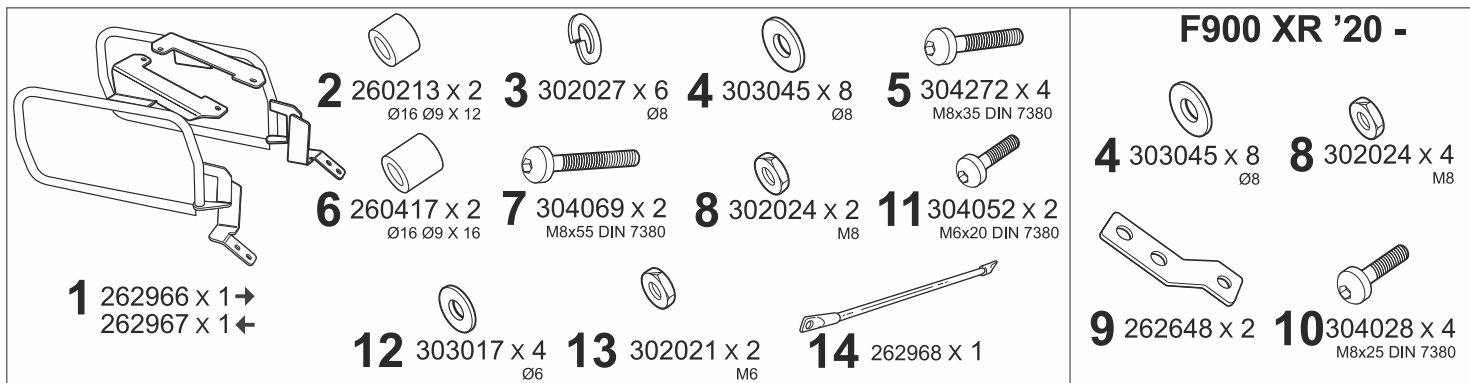

SHAD

BMW F900 R / XR '20 - W0FR914P

WARNING! ⚠

- GB** Do not fully tighten the screws until it is ensured that the KIT is correctly attached and aligned.
- E** No apretar los tornillos del todo hasta asegurarse que el KIT está correctamente colocado y alineado.
- D** Ziehen Sie die Schrauben nicht ganz fest, bevor Sie sich nicht vergewissert haben, daß der Bausatz korrekt eingestellt und ausgerichtet ist.
- I** Non stringere del tutto le viti fin tanto non si è sicuri che il kit è collocato correttamente e allineato.
- F** Ne pas serrer les vis avant d'être sûr que le KIT soit correctement positionné et ajusté.

TOP MASTER

~~TOP MASTER~~
2 260213 X 2
 Ø16 Ø9 X 12

BMW F900 XR '20 -