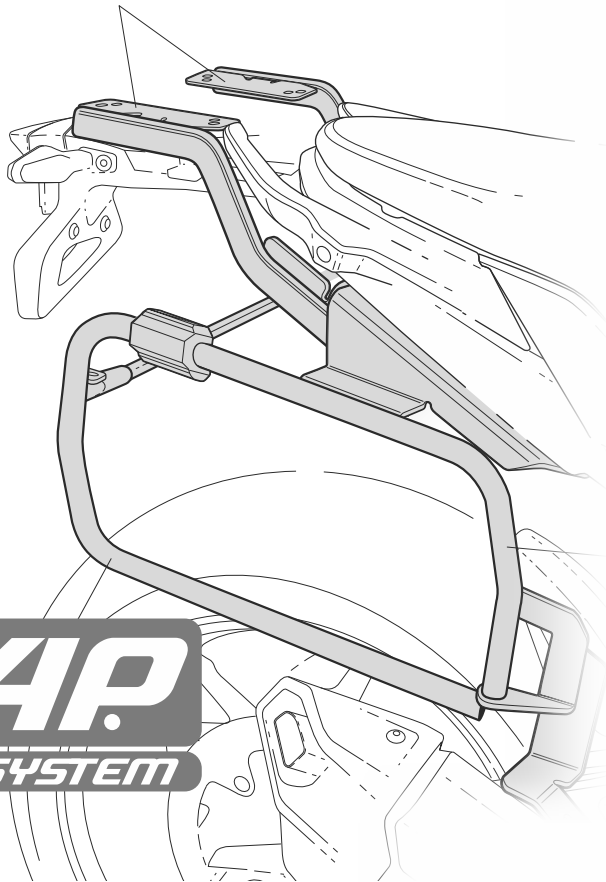

SHAD

BMW F900 R / XR '20 - W0FR914P

WARNING! ⚠

- GB** Do not fully tighten the screws until it is ensured that the KIT is correctly attached and aligned.
- E** No apretar los tornillos del todo hasta asegurarse que el KIT está correctamente colocado y alineado.
- D** Ziehen Sie die Schrauben nicht ganz fest, bevor Sie sich nicht vergewissert haben, daß der Bausatz korrekt eingestellt und ausgerichtet ist.
- I** Non stringere del tutto le viti fin tanto non si è sicuri che il kit è collocato correttamente e allineato.
- F** Ne pas serrer les vis avant d'être sûr que le KIT soit correctement positionné et ajusté.

TOP MASTER

~~TOP MASTER~~
2 260213 X 2
 Ø16 Ø9 X 12

BMW F900 XR '20 -