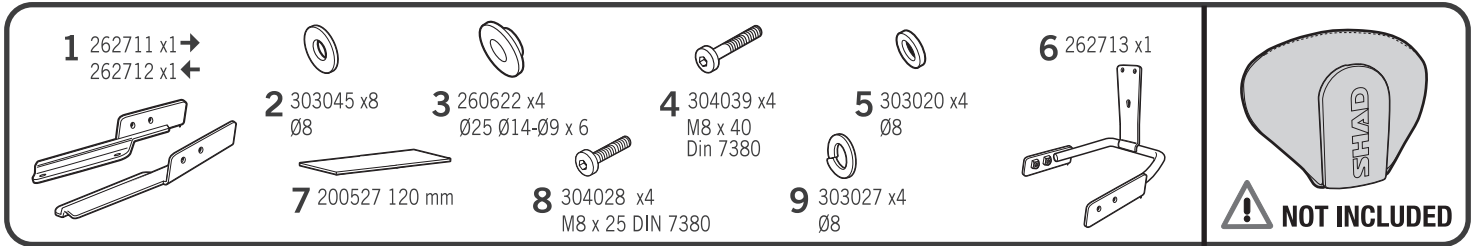

SHAD

HONDA FORZA 125 / 350 '21 KIT RESPALDO HOFR11RV

WARNING!

- (GB)** To complete the set, remember to purchase the backrest with your preferred color. Do not fully tighten the screws until it is ensured that the KIT is correctly attached and aligned.
- (E)** Para completar el conjunto, recuerde adquirir el respaldo con su color preferido. No apretar los tornillos del todo hasta asegurarse que el KIT está correctamente colocado y alineado.
- (D)** Wählen Sie die Rückenlehne in der passenden Farbe um den Satz zu vervollständigen. Ziehen Sie die Schrauben nicht ganz fest, bevor Sie sich nicht vergewissert haben, daß der Bausatz korrekt eingestellt und ausgerichtet ist.
- (I)** Per completare il set, non dimentichi di acquistare lo schienalino con il suo colore preferito. Non stringere del tutto le viti fin tanto non si è sicuri che il kit è collocato correttamente e allineato.
- (F)** Pour compléter l'ensemble, rappelez d'acheter le dossierer avec votre coloris préféré. Ne pas serrer les vis avant d'être sûr que le KIT soit correctement positionné et ajusté.